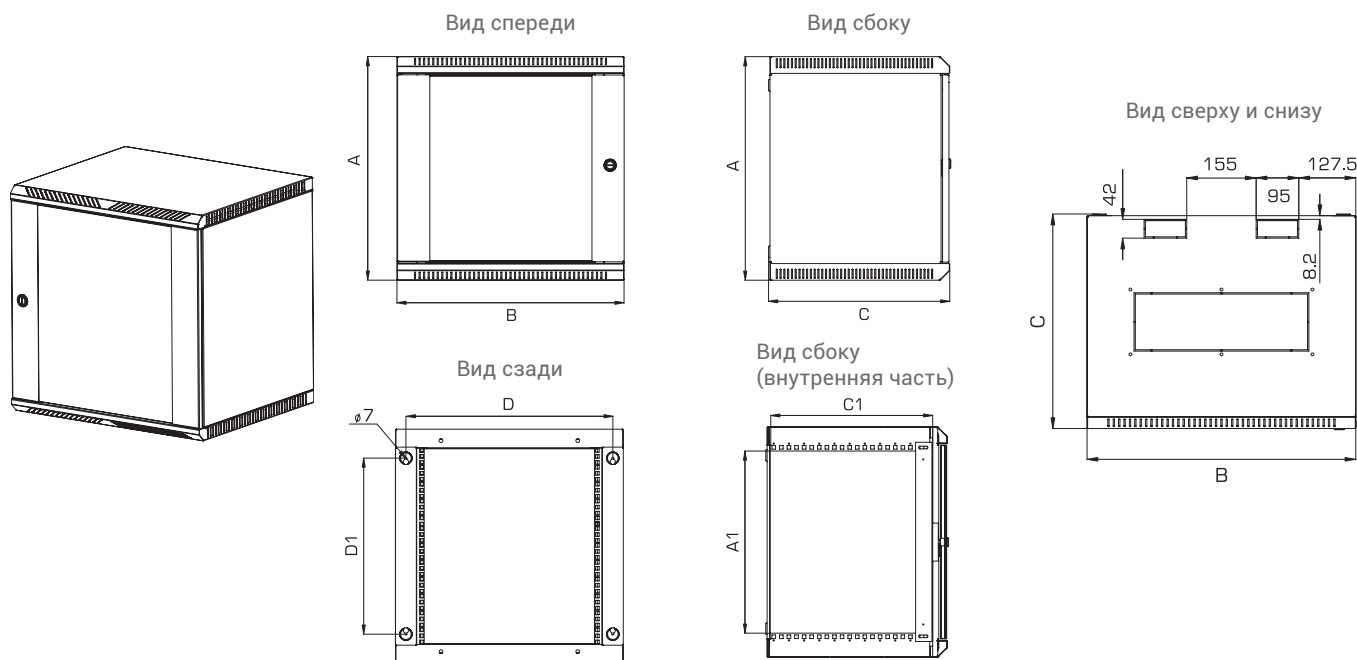

Технические характеристики ШРН