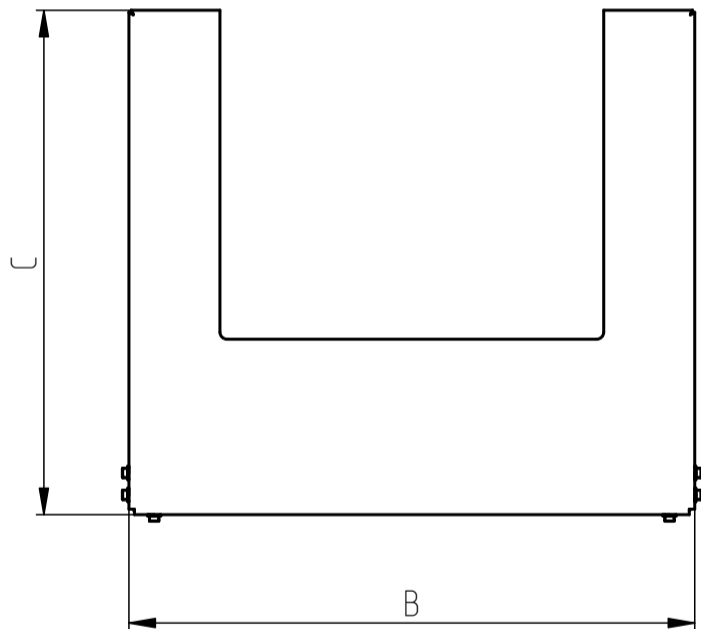

ВИД СПЕРЕДИ

ВИД СБОКУ

ВИД СЗАДИ

ВИД СВЕРХУ И СНИЗУ

Модификация	КНО-Р-12.460	КНО-Р-15.460	КНО-Р-18.460	КНО-Р-22.460	КНО-Р-27.460
Высота (U)	12	15	18	22	27
Высота (мм) A	631	766	896	1076	1296
Ширина (мм) B	516				
Глубина (мм) C	460				
Рас. между монтажными отверстиями (мм) D	430				
Рас. между монтажными отверстиями (мм) D1	581	716	846	1026	1246
Масса (кг)	8.8	9.2	9.6	10.2	10.8