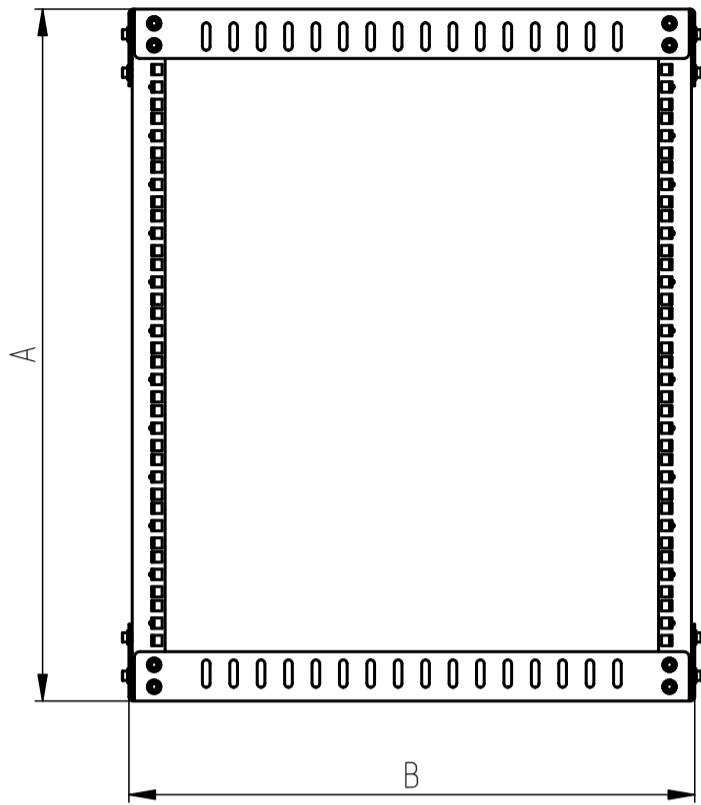

ВИД СПЕРЕДИ

ВИД СБОКУ

ВИД СЗАДИ

ВИД СВЕРХУ И СНИЗУ

Модификация	КНО-Р-12.460	КНО-Р-15.460	КНО-Р-18.460	КНО-Р-22.460	КНО-Р-27.460
Высота (U)	12	15	18	22	27
Высота (мм) A	631	766	896	1076	1296
Ширина (мм) B	516				
Глубина (мм) C	460				
Рас. между монтажными отверстиями (мм) D	430				
Рас. между монтажными отверстиями (мм) D1	581	716	846	1026	1246
Масса (кг)	8.8	9.2	9.6	10.2	10.8