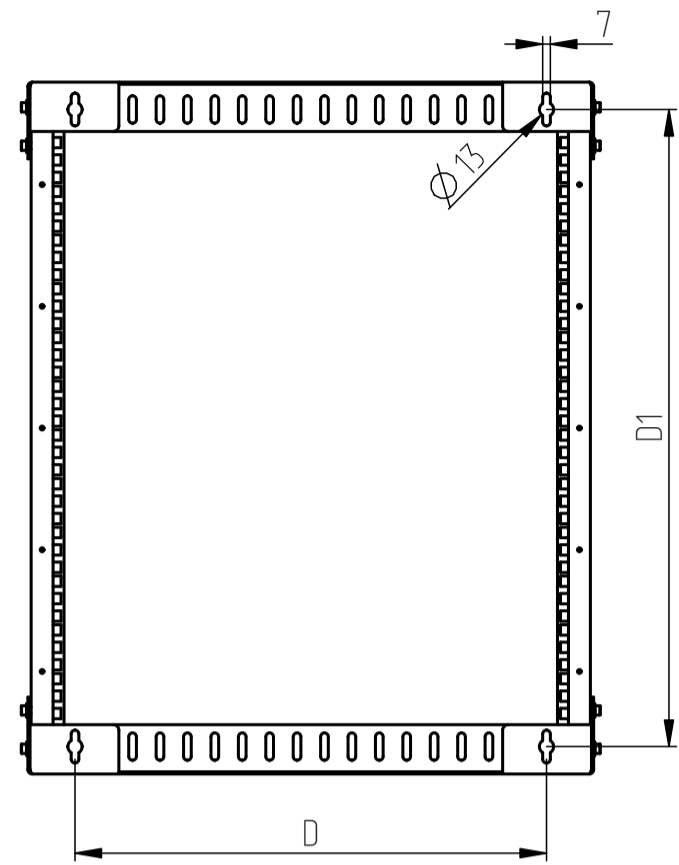

ВИД СПЕРЕДИ

ВИД СБОКУ

ВИД СЗАДИ

ВИД СВЕРХУ И СНИЗУ

Модификация	КНО-Р-12.460	КНО-Р-15.460	КНО-Р-18.460	КНО-Р-22.460	КНО-Р-27.460
Высота (U)	12	15	18	22	27
Высота (мм) A	631	766	896	1076	1296
Ширина (мм) B	516				
Глубина (мм) C	460				
Рас. между монтажными отверстиями (мм) D	430				
Рас. между монтажными отверстиями (мм) D1	581	716	846	1026	1246
Масса (кг)	8.8	9.2	9.6	10.2	10.8