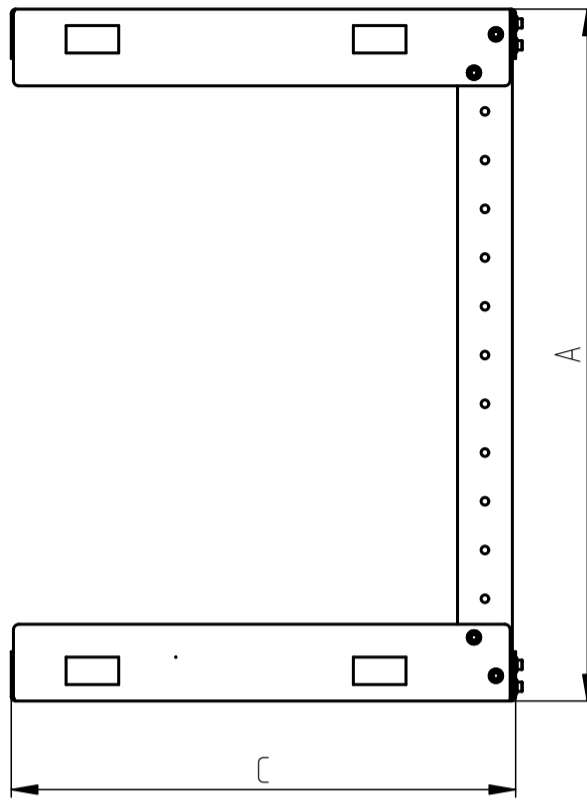

ВИД СПЕРЕДИ

ВИД СБОКУ

ВИД СЗАДИ

ВИД СВЕРХУ И СНИЗУ

Модификация	КНО-Р-12.460	КНО-Р-15.460	КНО-Р-18.460	КНО-Р-22.460	КНО-Р-27.460
Высота (U)	12	15	18	22	27
Высота (мм) A	631	766	896	1076	1296
Ширина (мм) B	516				
Глубина (мм) C	460				
Рас. между монтажными отверстиями (мм) D	430				
Рас. между монтажными отверстиями (мм) D1	581	716	846	1026	1246
Масса (кг)	8.8	9.2	9.6	10.2	10.8