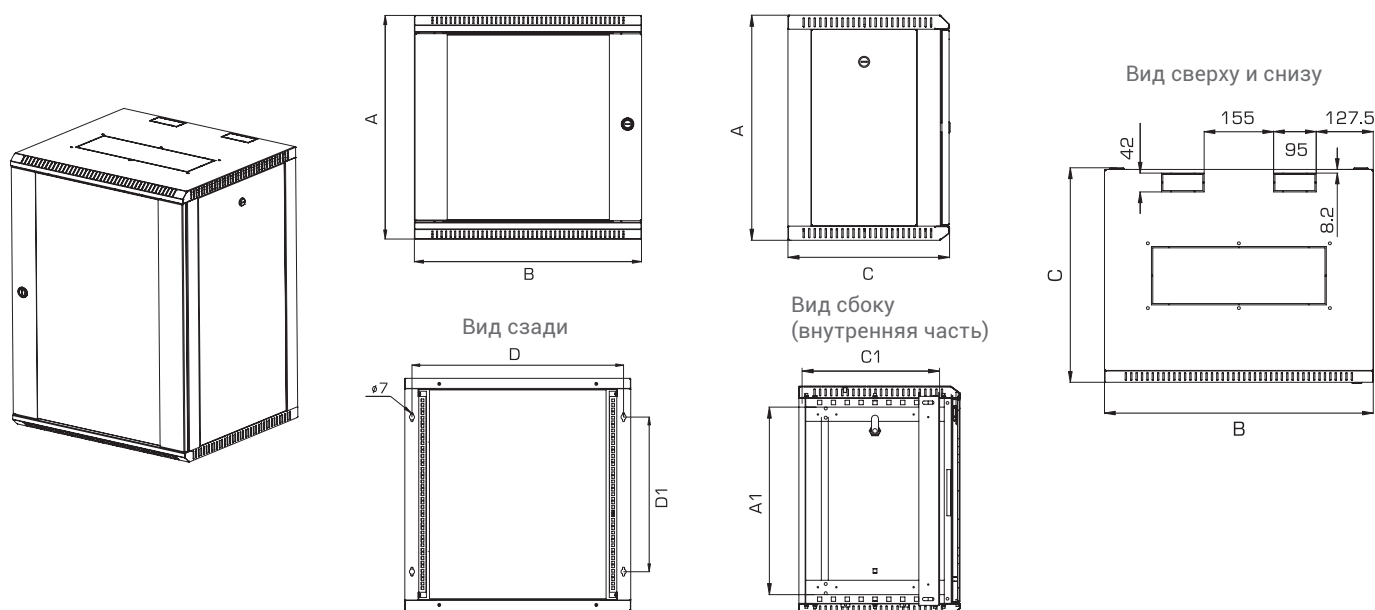

Технические характеристики ШРН-М