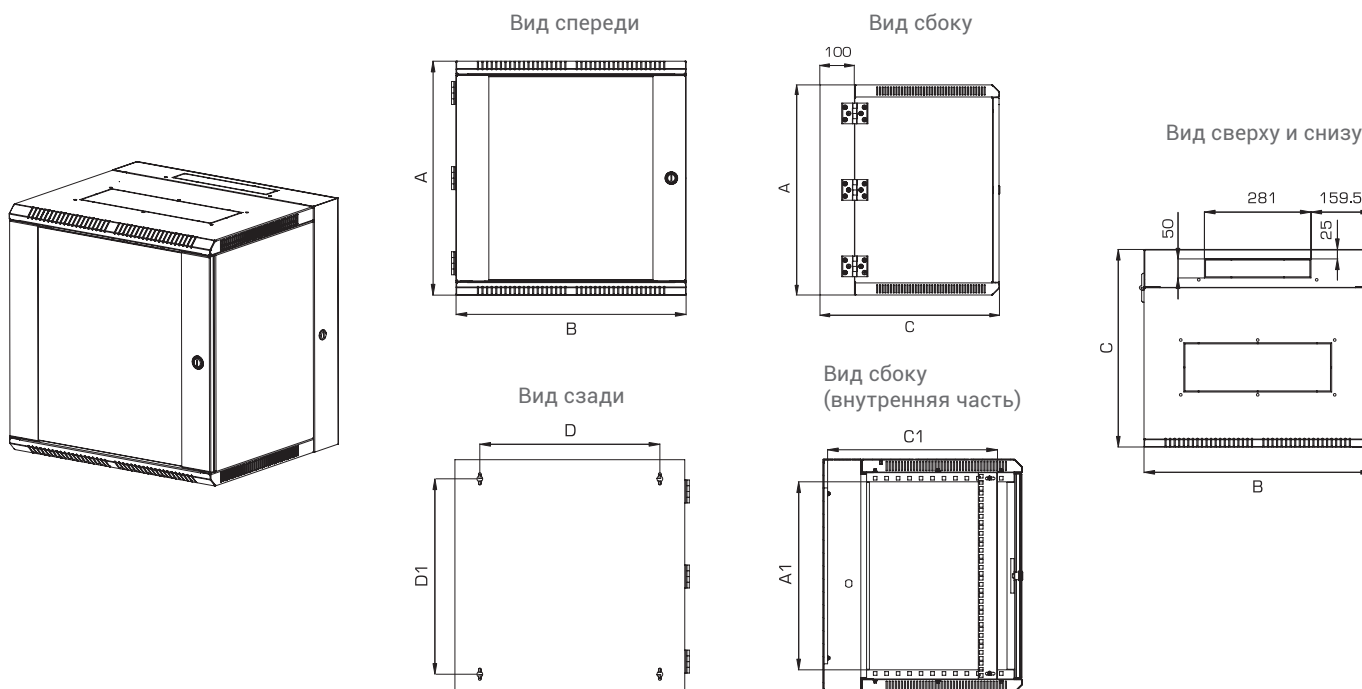

Технические характеристики ШРН-С