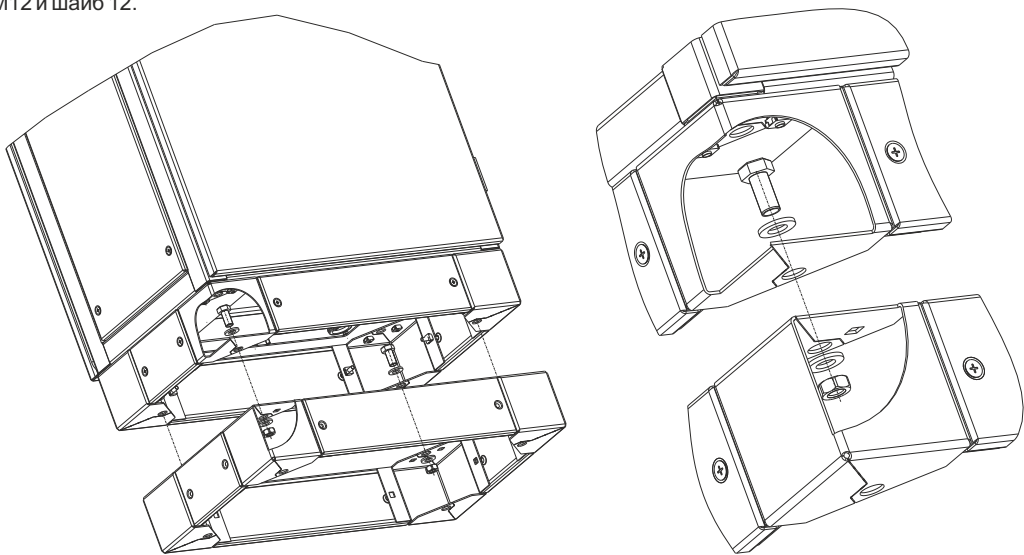

УСТАНОВКА ИЗДЕЛИЯ

Произвести сборку цоколя установив гайки с фиксатором М6 в соответствующие отверстия в опорных кронштейнах, и соединив кронштейны с боковыми и фронтальными панелями при помощи винтов М6х25.

ШКАФЫ СЕРИИ EME

Соедините цоколь EME-EMWS-S с имеющимся в составе шкафа цоколем при помощи болтов M12x25, гаек M12 и шайб 12.

ШКАФЫ СЕРИИ EMWS

Соедините шкаф с цоколем через имеющиеся в основании шкафа отверстия при помощи винтов М6х12 и гаек с фиксатором М6.

1. НАЗНАЧЕНИЕ

Изделие предназначено для создания дополнительного свободного пространства в нижней части корпуса шкафов серии EME, с целью обеспечения удобства организации кабельных вводов. А также напольной установки настенных электротехнических шкафов серии EMWS.

2. ОПИСАНИЕ ИЗДЕЛИЯ

Изделие имеет разборную конструкцию выполненную из листовой стали, опорные кронштейны толщиной 2,0 мм, панели – 1,5 мм. Опорная нагрузка шкафа приходится на кронштейны, поэтому панели можно демонтировать в любое время. Покрытие – полимерно-порошковая краска RAL 7035 светло-серый.

3. ГАРАНТИИ ИЗГОТОВИТЕЛЯ

Изготовитель гарантирует соответствие качества изделия требованиям технических условий при соблюдении потребителем условий эксплуатации, транспортирования и хранения. Гарантийный срок эксплуатации изделия 24 месяца с момента ввода в эксплуатацию, но не более 30 месяцев со дня поставки. Гарантийный срок хранения не более 6 месяцев.

4. УСЛОВИЯ ТРАНСПОРТИРОВАНИЯ, ХРАНЕНИЯ И УТИЛИЗАЦИИ