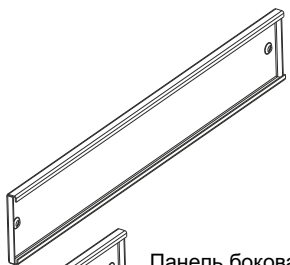

КОМПЛЕКТ ПОСТАВКИ

Панель фронтальная - 2 шт.

Панель боковая - 2 шт.

Кронштейн опорный - 4 шт.

Болт M12x25 - 4 шт.

Гайка M12- 4 шт.

Шайба 12 - 4 шт.

Винт M6x12 - 8 шт.

Винт M6x25 - 8 шт.

Гайка с фиксатором M6 - 16 шт.

ТЕХНИЧЕСКИЕ ХАРАКТЕРИСТИКИ

Модификация	Высота Н, мм	Ширина В, мм	Глубина А, мм	Габариты упаковки (ВхШхГ)	Масса кг	Применяемость
EME-EMWS-S-600.300.100	101	603,5	280,5	120x215x420	4,8	EMWS
EME-EMWS-S-600.400.100	101	603,5	353,5	120x215x420	5,0	EME / EMWS
EME-EMWS-S-600.600.100	101	603,5	535,5	120x215x420	5,6	EME
EME-EMWS-S-800.300.100	101	803,5	280,5	120x215x620	5,4	EMWS
EME-EMWS-S-800.400.100	101	803,5	353,5	120x215x620	5,7	EME / EMWS
EME-EMWS-S-800.600.100	101	803,5	535,5	120x215x620	6,3	EME
EME-EMWS-S-1000.300.100	101	1003,5	280,5	120x185x820	6,1	EMWS
EME-EMWS-S-1000.400.100	101	1003,5	353,5	120x185x820	6,3	EME / EMWS
EME-EMWS-S-1000.600.100	101	1003,5	535,5	120x185x820	7,0	EME
EME-EMWS-S-1200.300.100	101	1203,5	280,5	120x185x1020	6,8	EMWS
EME-EMWS-S-1200.400.100	101	1203,5	353,5	120x185x1020	7,0	EME / EMWS
EME-EMWS-S-1200.600.100	101	1203,5	535,5	120x185x1020	7,7	EME