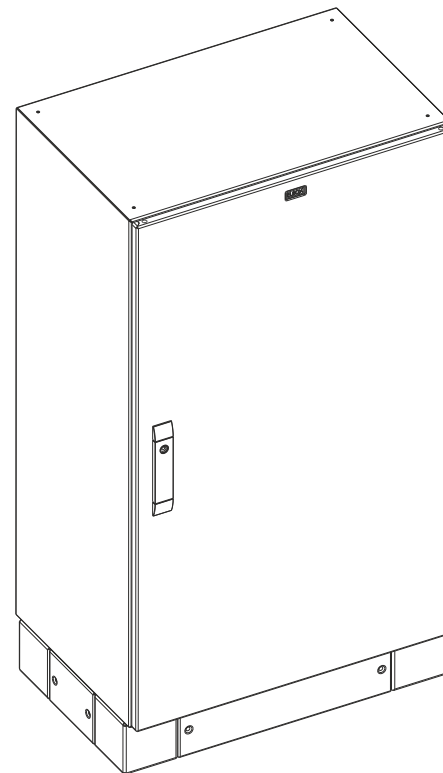

УСТАНОВКА ИЗДЕЛИЯ

Произвести сборку цоколя установив гайки с фиксатором М6 в соответствующие отверстия в опорных кронштейнах, и соединив кронштейны с боковыми и фронтальными панелями при помощи винтов М6х25.

1. НАЗНАЧЕНИЕ

Изделие предназначено для создания дополнительного свободного пространства в нижней части корпуса шкафов серии EME, с целью обеспечения удобства организации кабельных вводов. А также напольной установки настенных электротехнических шкафов серии EMWS.

2. ОПИСАНИЕ ИЗДЕЛИЯ

Изделие имеет разборную конструкцию выполненную из листовой стали, опорные кронштейны толщиной 2,0 мм, панели – 1,5 мм. Опорная нагрузка шкафа приходится на кронштейны, поэтому панели можно демонтировать в любое время. Покрытие – полимерно-порошковая краска RAL 7035 светло-серый.