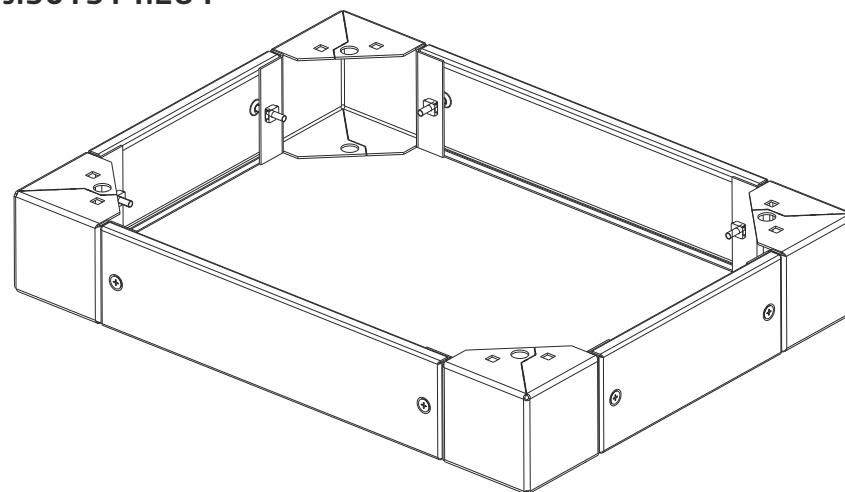

Цоколь EME-EMWS-S

ИДФУ.301314.284

ISO 9001

СВИДЕТЕЛЬСТВО О ПРИЕМКЕ

Цоколь EME-EMWS-S _____ соответствует ТУ РБ800008148.006-2003 и признан годным к эксплуатации

Инженер по качеству

_____/_____
личная подпись / расшифровка подписи

М.П.

_____
год, месяц, число

Упаковал

_____/_____
личная подпись / расшифровка подписи

М.П.

_____
год, месяц, число

ВНИМАНИЕ!

Производитель оставляет за собой право вносить изменения в конструкцию изделия без ухудшения его функциональных характеристик