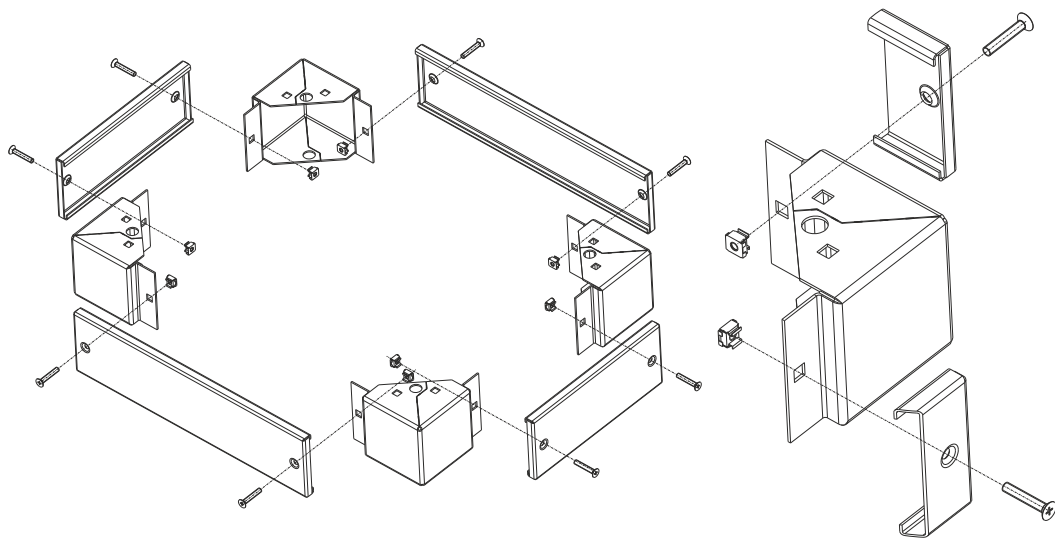

УСТАНОВКА ИЗДЕЛИЯ

Произвести сборку цоколя установив гайки с фиксатором М6 в соответствующие отверстия в опорных кронштейнах, и соединив кронштейны с боковыми и фронтальными панелями при помощи винтов М6х25.

1. НАЗНАЧЕНИЕ

Изделие предназначено для создания дополнительного свободного пространства в нижней части корпуса шкафов серии EME, с целью обеспечения удобства организации кабельных вводов. А также напольной установки настенных электротехнических шкафов серии EMWS.

2. ОПИСАНИЕ ИЗДЕЛИЯ

Изделие имеет разборную конструкцию выполненную из листовой стали, опорные кронштейны толщиной 2,0 мм, панели – 1,5 мм. Опорная нагрузка шкафа приходится на кронштейны, поэтому панели можно демонтировать в любое время. Покрытие – полимерно-порошковая краска RAL 7035 светло-серый.