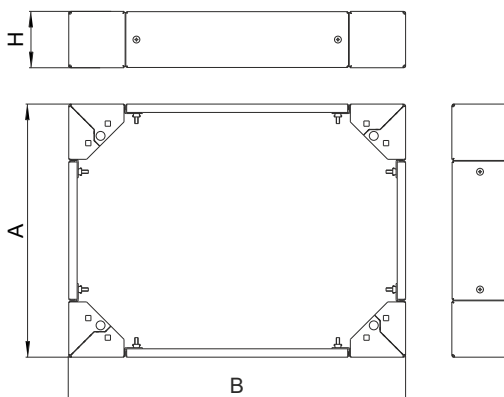

КОМПЛЕКТ ПОСТАВКИ

Панель фронтальная - 2 шт.

Панель боковая - 2 шт.

Кронштейн опорный - 4 шт.

Болт M12x25 - 4 шт.

Гайка M12- 4 шт.

Шайба 12 - 4 шт.

Винт M6x12 - 8 шт.

Винт M6x25 - 8 шт.

Гайка с фиксатором M6 - 16 шт.

ТЕХНИЧЕСКИЕ ХАРАКТЕРИСТИКИ

Модификация	Высота Н, мм	Ширина В, мм	Глубина А, мм	Габариты упаковки (ВхШхГ)	Масса кг	Применяемость
EME-EMWS-S-600.300.100	101	603,5	280,5	120x215x420	4,8	EMWS
EME-EMWS-S-600.400.100	101	603,5	353,5	120x215x420	5,0	EME / EMWS
EME-EMWS-S-600.600.100	101	603,5	535,5	120x215x420	5,6	EME
EME-EMWS-S-800.300.100	101	803,5	280,5	120x215x620	5,4	EMWS
EME-EMWS-S-800.400.100	101	803,5	353,5	120x215x620	5,7	EME / EMWS
EME-EMWS-S-800.600.100	101	803,5	535,5	120x215x620	6,3	EME
EME-EMWS-S-1000.300.100	101	1003,5	280,5	120x185x820	6,1	EMWS
EME-EMWS-S-1000.400.100	101	1003,5	353,5	120x185x820	6,3	EME / EMWS
EME-EMWS-S-1000.600.100	101	1003,5	535,5	120x185x820	7,0	EME
EME-EMWS-S-1200.300.100	101	1203,5	280,5	120x185x1020	6,8	EMWS
EME-EMWS-S-1200.400.100	101	1203,5	353,5	120x185x1020	7,0	EME / EMWS
EME-EMWS-S-1200.600.100	101	1203,5	535,5	120x185x1020	7,7	EME