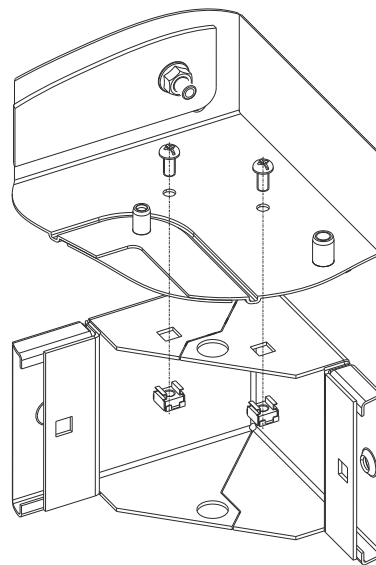

УСТАНОВКА ИЗДЕЛИЯ

Произвести сборку цоколя установив гайки с фиксатором М6 в соответствующие отверстия в опорных кронштейнах, и соединив кронштейны с боковыми и фронтальными панелями при помощи винтов М6х25.

1. НАЗНАЧЕНИЕ

Изделие предназначено для создания дополнительного свободного пространства в нижней части корпуса шкафов серии EME, с целью обеспечения удобства организации кабельных вводов. А также напольной установки настенных электротехнических шкафов серии EMWS.