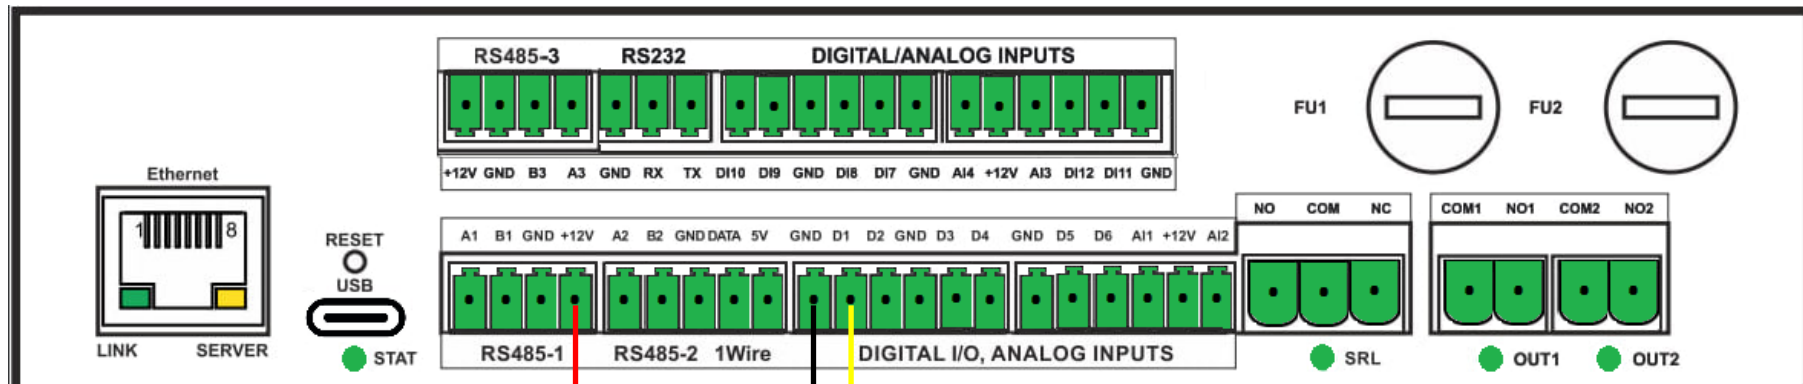

Контроллер REM-2,3,4 MCx

Модуль R-WL-2S

Ленточный кабель протечки R-WL-xxC

Удлинитель для ленточного кабеля 1м