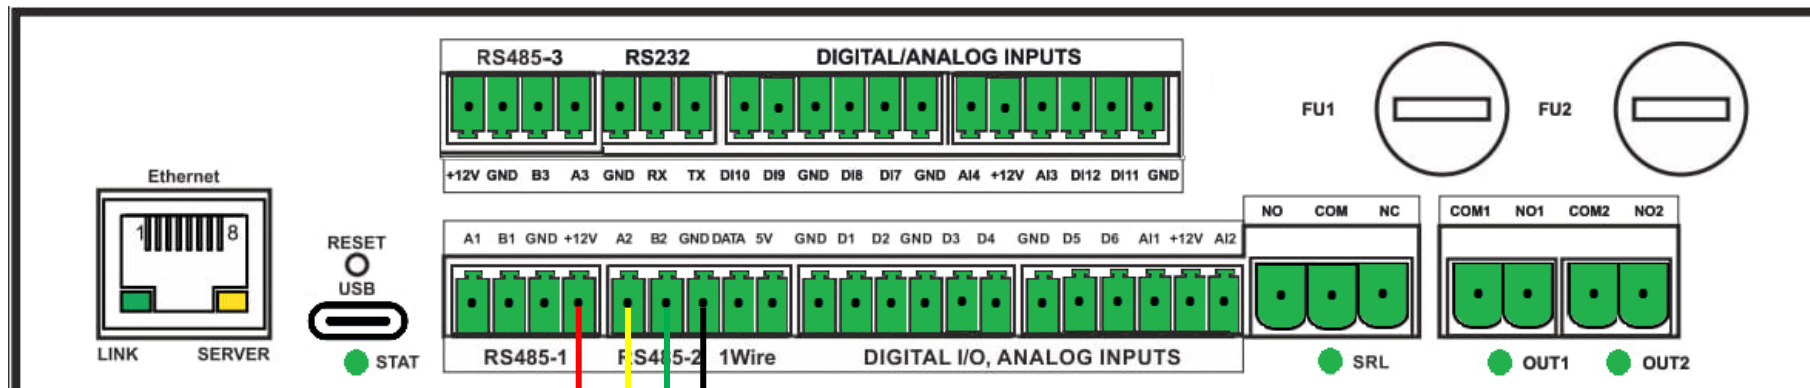

Контроллер REM-2,3,4 MCx

Ленточный кабель протечки R-WL-xxC

Модуль обнаружения протечки R-WL-1S

Удлинитель для ленточного кабеля 1м