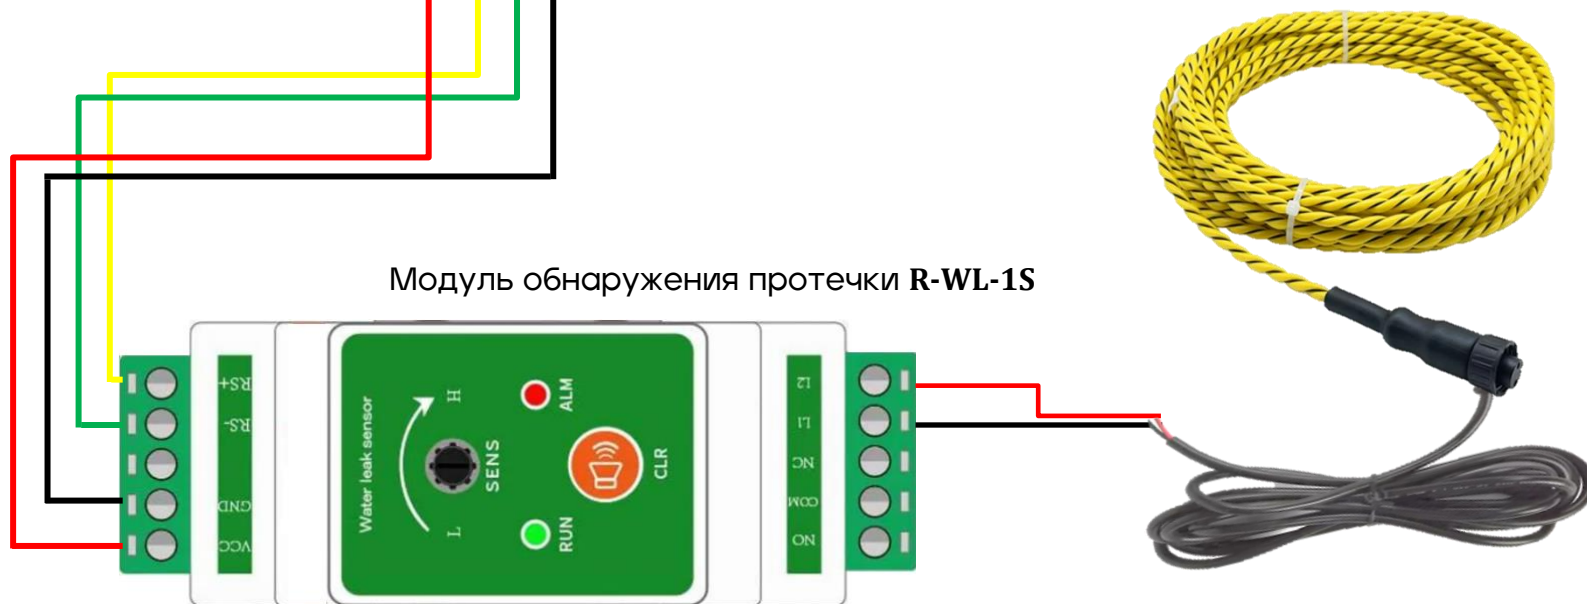

Контроллер REM-2,3,4 MCx

Ленточный кабель протечки R-WL-xxC

Модуль обнаружения протечки R-WL-1S

Удлинитель для ленточного кабеля 1м