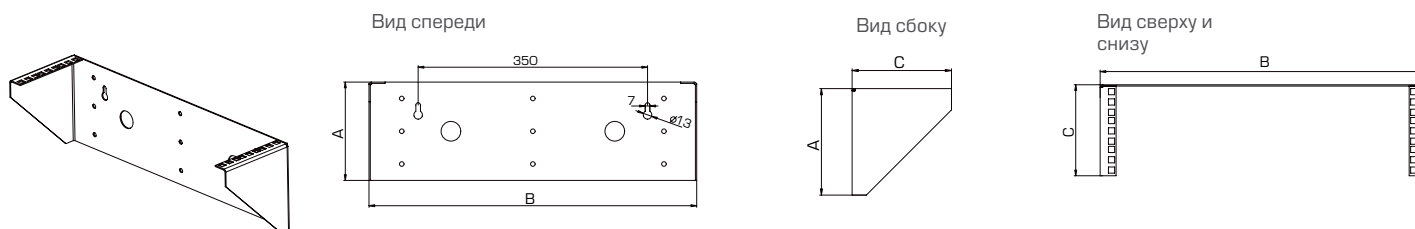

Технические характеристики КНО-В