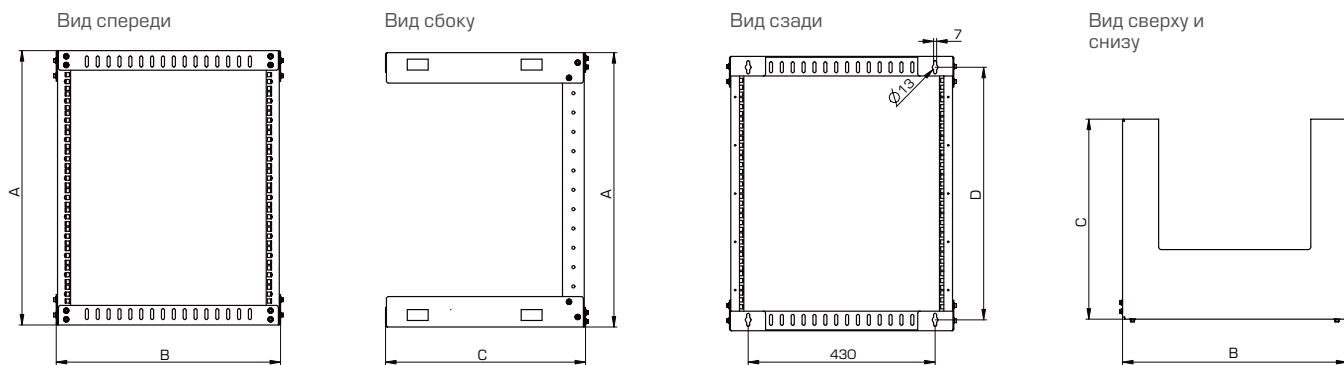

Технические характеристики КНО-Р