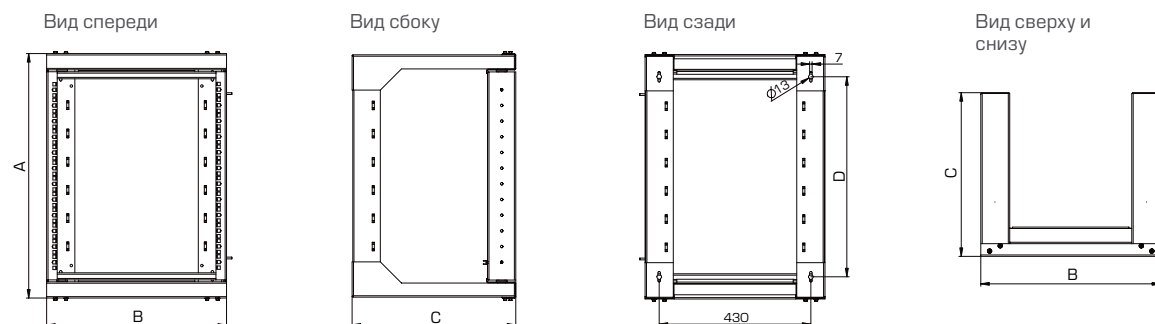

Технические характеристики КНО-РП

Модификация	КНО-РП-12.465	КНО-РП-15.465	КНО-РП-18.465	КНО-РП-22.465
Высота (U)	12	15	18	22
A Высота (мм)	693	826	958	1136
B Ширина (мм)	510	510	510	510
C Глубина (мм)	465	465	465	465
D Расст. между монтажными отверстиями (мм)	567	700	832	1010
Масса (кг)	15.2	16.3	17.4	18.8

Габариты упаковки

Модификация	КНО-РП-12.465	КНО-РП-15.465	КНО-РП-18.465	КНО-РП-22.465
Высота (мм)	180	180	180	180
Ширина (мм)	700	830	960	1140
Глубина (мм)	550	550	550	550
Масса (кг)	16.5	17.5	18.5	21

Настенный телекоммуникационный кронштейн серии КНО-Р

Предназначен

Для открытого размещения активного и пассивного телекоммуникационного оборудования, представляет бюджетное решение для настенного размещения тяжелого оборудования.