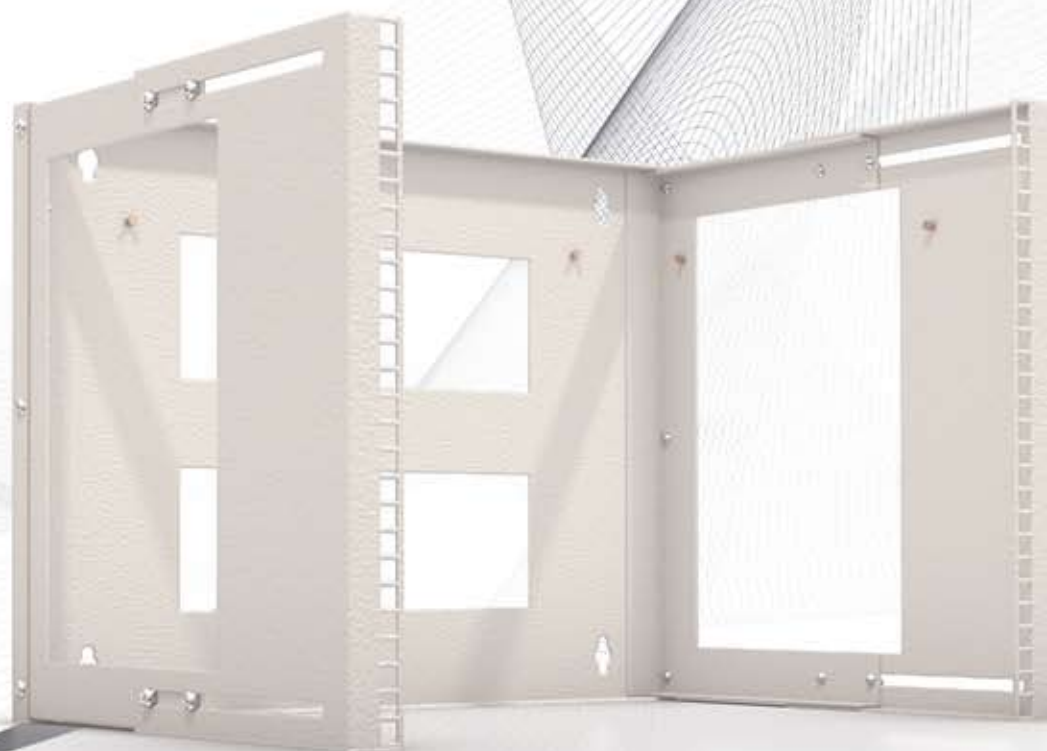

Настенные телекоммуникационные кронштейны

Серия КНО-М

Серия КНО-РП

Серия КНО-Р

Серия КНО-В

Настенные телекоммуникационные кронштейны

Открытые телекоммуникационные кронштейны – удобное, экономичное решение для размещения активного и пассивного оборудования, используются для замены классических настенных шкафов. Кронштейны легко устанавливаются в пространствах фальш-потолков, технологических нишах и помещениях зданий.

Серия КНО–Р

Усиленные настенные кронштейны для размещения тяжелого оборудования.

Серия КНО–В

Кронштейны для вертикального размещения оборудования. Обеспечивают компактное размещение активного и пассивного оборудования любой глубины.

Настенный телекоммуникационный кронштейн серии КНО–М

Предназначен

Для открытого размещения малого количества активного и пассивного телекоммуникационного оборудования.

Конструкция

Кронштейн имеет полностью разборную конструкцию, состоящую из пяти элементов. Легок в сборке. Имеет повышенную жесткость за счет элементов крепления.

Установка и доступ к оборудованию

Для удобства монтажа и коммутации оборудования в задней и боковых стенках предусмотрены технологические окна. Боковые стенки регулируются по глубине от 300 до 450 мм. Предусмотрено надежное крепление кронштейна к стене через отверстия в задней стенке. Для удобной фиксации коммутационного кабеля в комплект поставки входят кабельные стяжки. Предусмотрена система заземления. Поставляется разобранном, в компактной упаковке. Цвет – RAL 7035 светло-серый, RAL 9005 черный (по предварительному заказу).