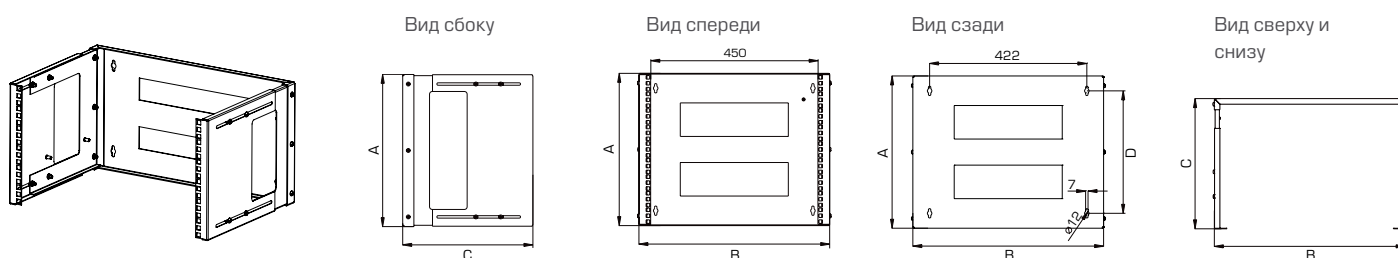

Технические характеристики КНО–М

Модификация	КНО–М–3U	КНО–М–6U	КНО–М–9U	КНО–М–12U
Высота (U)	3	6	9	12
A Высота (мм)	142	275	409	542
B Ширина (мм)	512	512	512	512
C Глубина (мм)	Регулируемая 300–450			
D Расст. между монтажными отверстиями (мм)	62	195	329	462
Масса (кг)	3.1	4.9	6.7	8.3